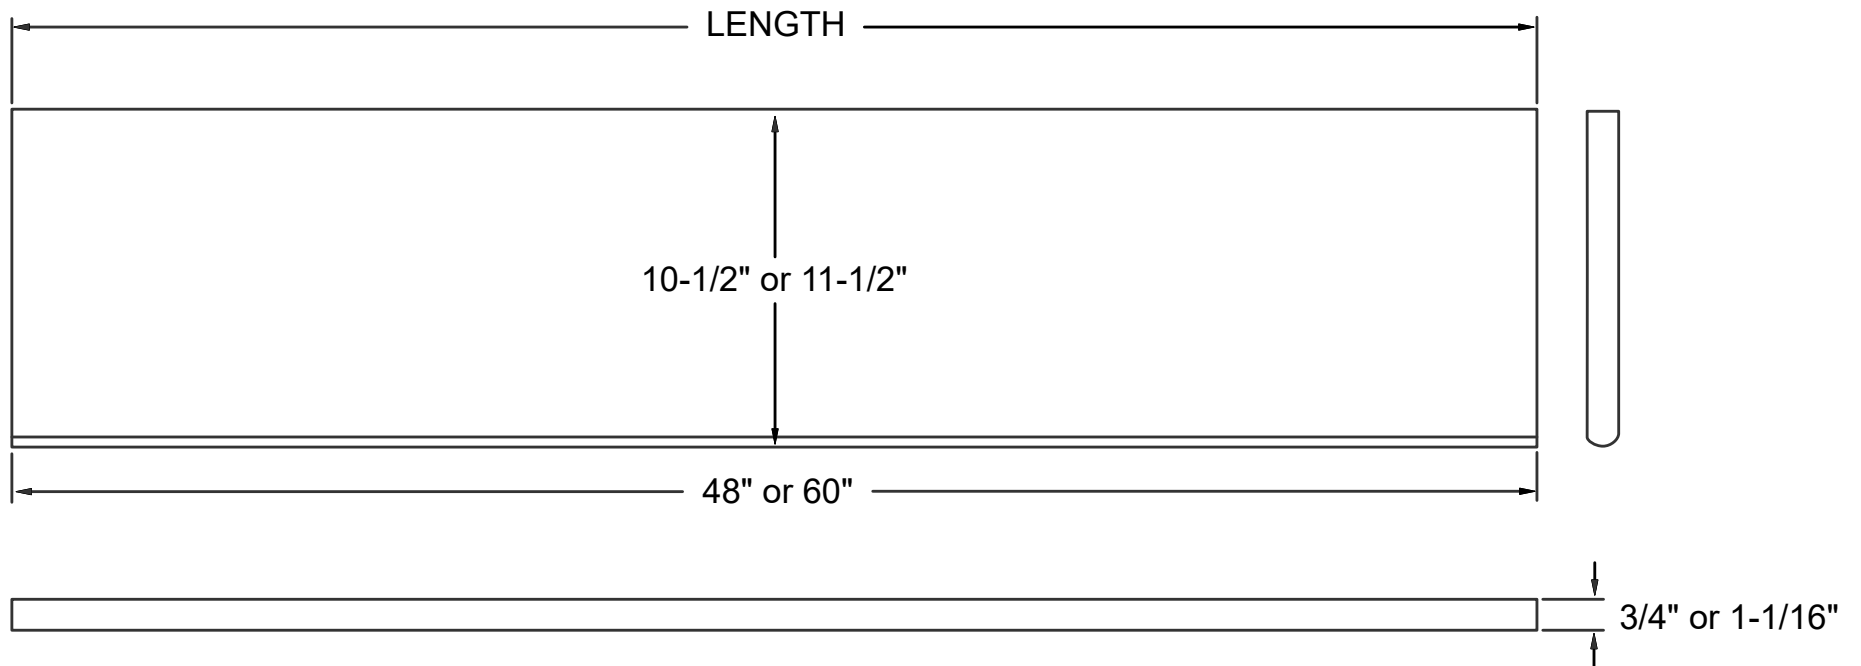

Straight White Oak Tread

Associated SKUs:

- 31048 WHITE OAK
- 31148 WHITE OAK
- 31160 WHITE OAK
- 51048 WHITE OAK
- 51148 WHITE OAK
- 51160 WHITE OAK