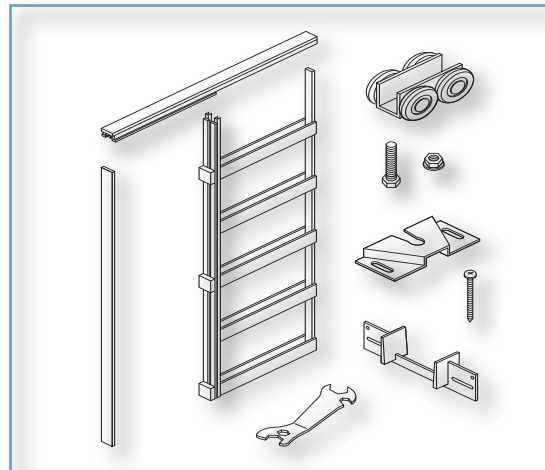

Pocket Doors

SINGLE POCKET FRAMES UNIVERSAL FIT 1-3/8" TO 1-3/4" DOOR

CAT. NO.	DESCRIPTION	RETAIL	CAT. NO.	DESCRIPTION	RETAIL
580727	2068 4-5/8" F.J. Jamb	$ 211.00	517989	2080 4-5/8" F.J. Jamb	$ 252.00
580722	2468 4-5/8" F.J. Jamb	$ 216.00	517990	2480 4-5/8" F.J. Jamb	$ 260.00
543846	2668 4-5/8" F.J. Jamb	$ 220.00	506279	2680 4-5/8" F.J. Jamb	$ 264.00
585577	2868 4-5/8" F.J. Jamb	$ 224.00	498376	2880 4-5/8" F.J. Jamb	$ 268.00
F65762	21068 4-5/8" F.J. Jamb	$ 242.00	678975	21080 4-5/8" F.J. Jamb	$ 283.00
917772	3068 4-5/8" F.J. Jamb	$ 242.00	506188	3080 4-5/8" F.J. Jamb	$ 283.00

DOUBLE POCKET FRAMES UNIVERSAL FIT 1-3/8" TO 1-3/4" DOOR

CAT. NO.	DESCRIPTION	RETAIL
D75767	2068 4-5/8" Jamb Width	$ 302.00
o57372	2468 4-5/8" Jamb Width	$ 314.00
D81011	2668 4-5/8" Jamb Width	$ 320.00
L74163	2868 4-5/8" Jamb Width	$ 330.00
V00112	21068 4-5/8" Jamb Width	$ 345.00
741024	3068 4-5/8" Jamb Width	$ 345.00
508184	2080 4-5/8" Jamb Width	$ 353.00
B10800	2480 4-5/8" Jamb Width	$ 370.00
599156	2680 4-5/8" Jamb Width	$ 372.00
517261	2880 4-5/8" Jamb Width	$ 372.00
F58898	21080 4-5/8" Jamb Width	$ 400.00
834025	3080 4-5/8" Jamb Width	$ 400.00

CUSTOM FRAMES AVAILABLE
CALL FOR AVAILABILITY

Hollow Core and Solid Core Available